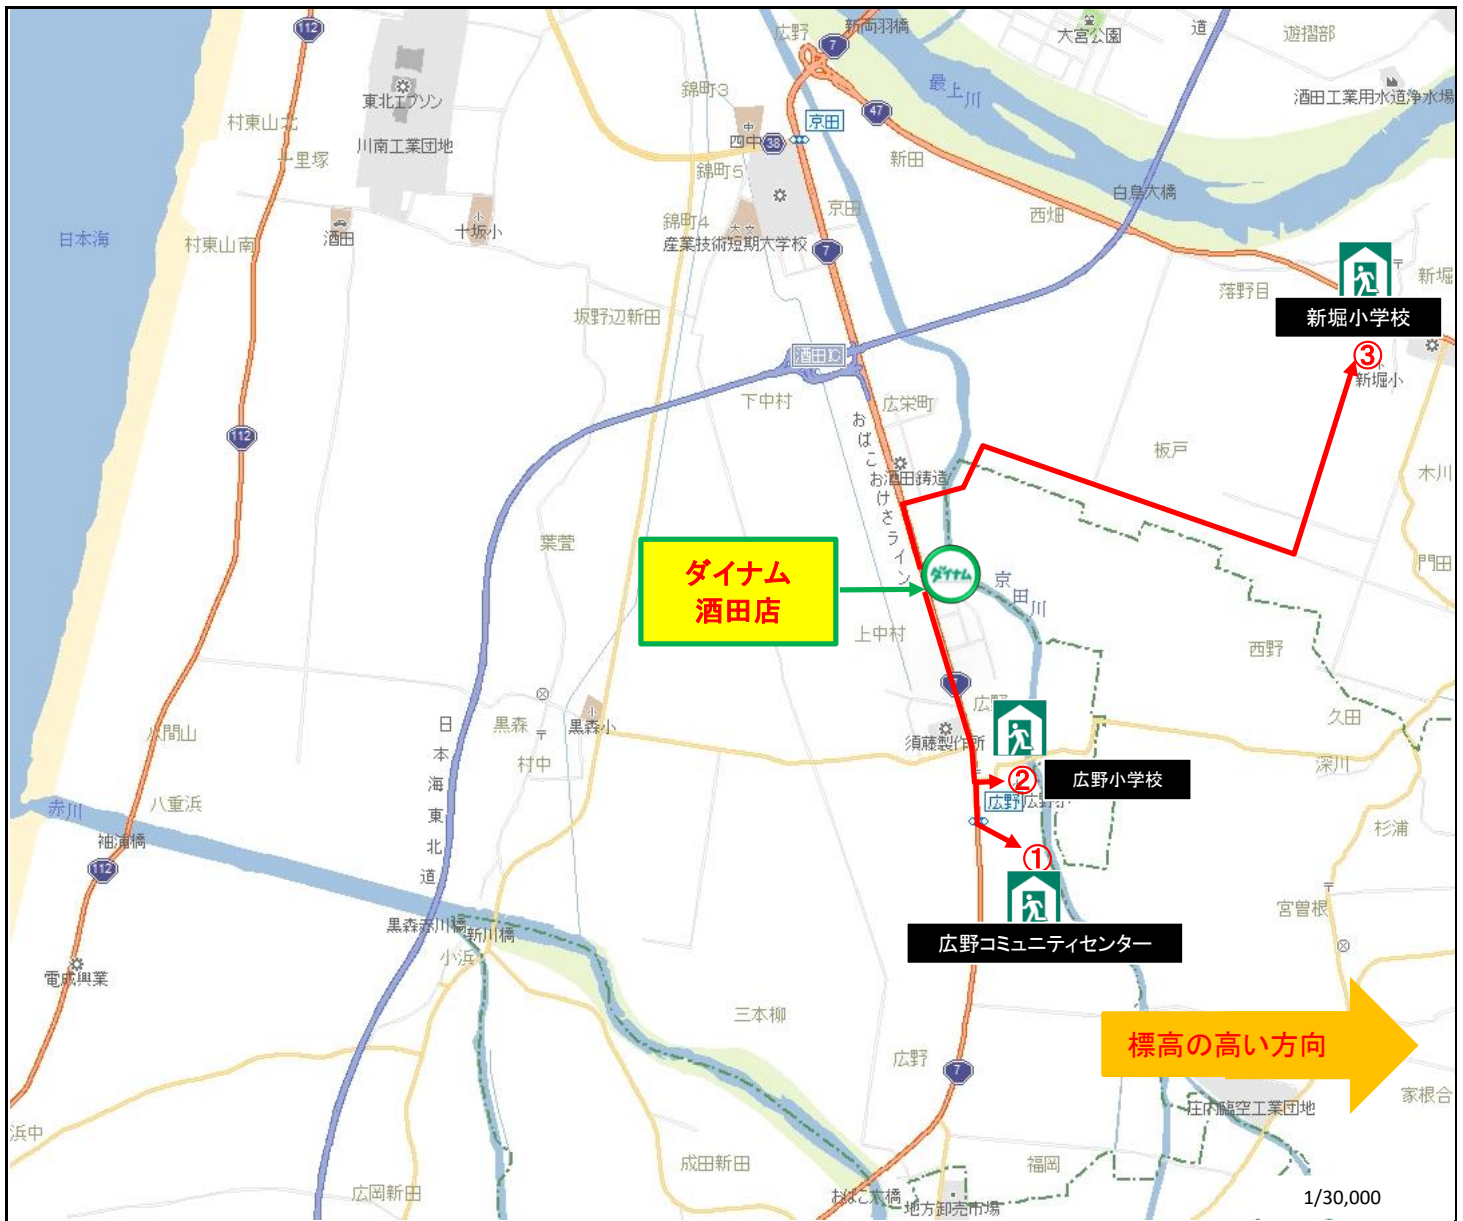

31_酒田店	海岸から店舗までの距離	店舗標高
	4900m	5m

- 1 大津波警報、避難指示発令時は直ちに営業を中断し避難！
- 2 避難所がある事はお客様に伝えても、どの避難所へ逃げるかを指定してはいけない！

	①広野コミュニティセンター	②広野小学校	③新堀小学校
1 行政が指定する津波避難場所になっているかどうか	○	○	○
2 海の反対側に避難所が選定されているかどうか	○	○	○
3 店舗の標高以上の高さに津波避難場所が選定されているかどうか	○	○	○
4 海面0mとした避難所の標高 ※建物の高さではありません。	5.4m	9.0m	6.3m
5 店舗から避難所の距離	1800m	1400m	4500m
6 徒歩での移動時間 ※歩行速度3km/hで算出	36分	29分	90分